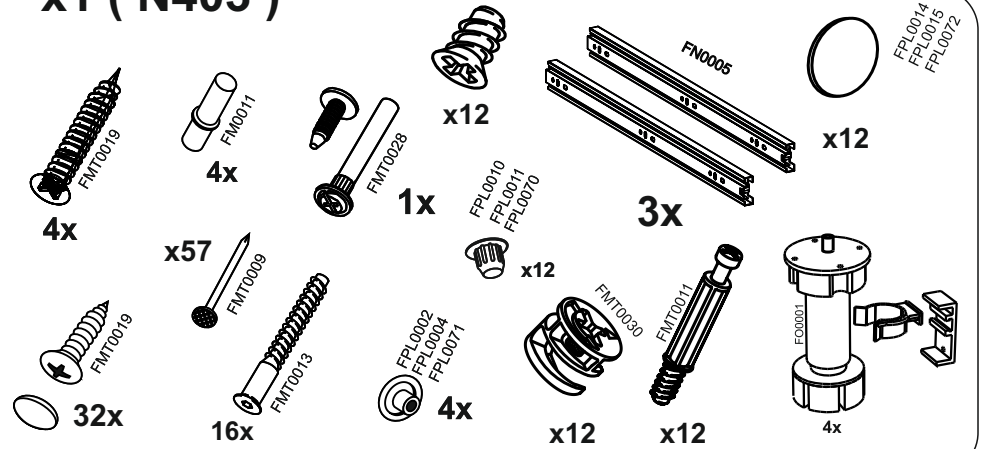

x2 (V 800)

x1 (V 400)

x1 (M 800)

x1 (N403)

x1 (N 800)

V800

V400

M800/N800

N503

F-50

F-20

F-50

F-33

712*396-2

712*396

712*496-2

156*496-2
390*496-1