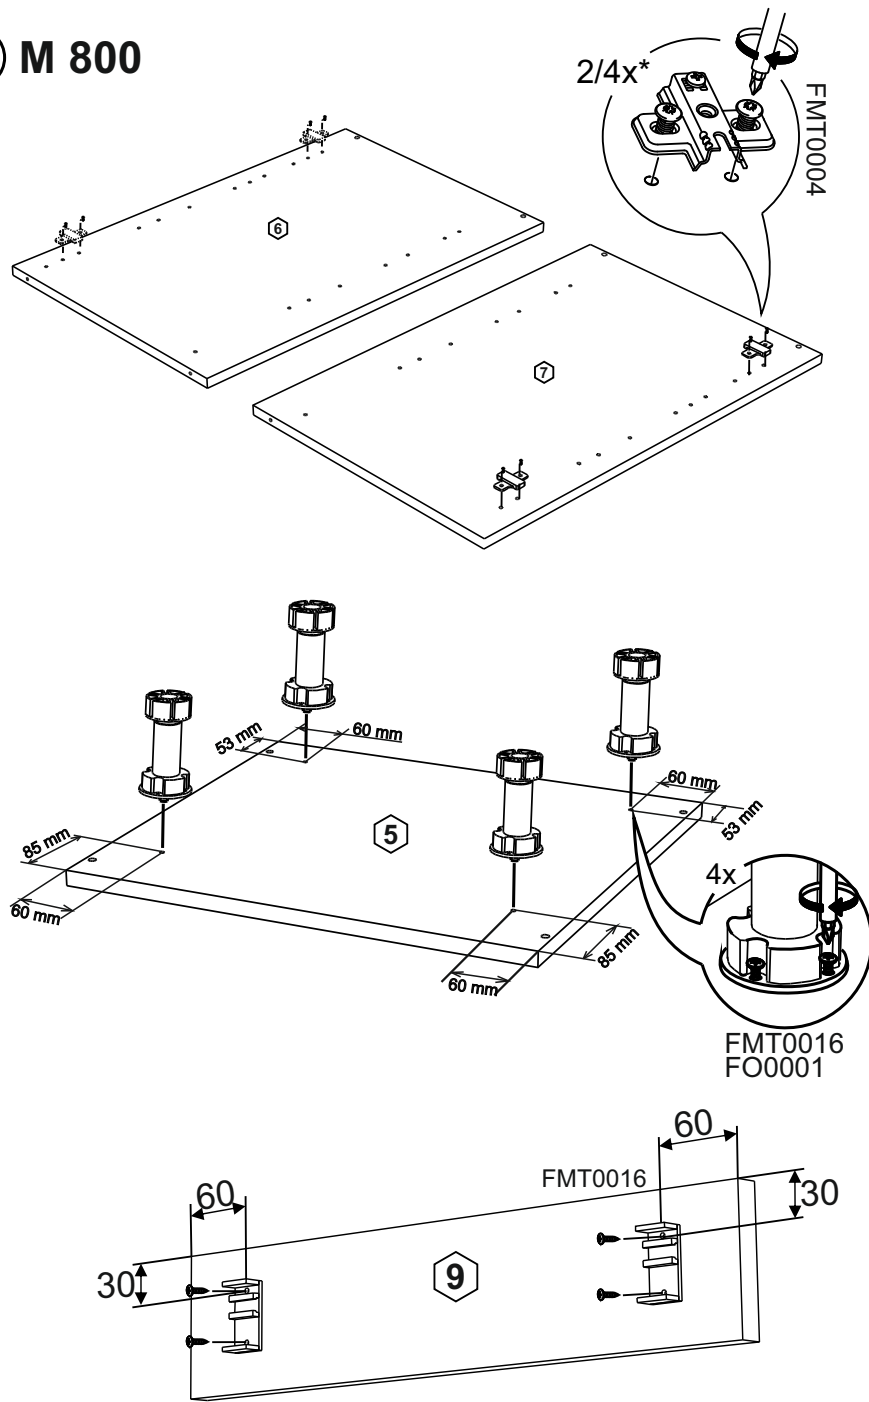

Кухня 2,0

№	Наименование	Кол-во	Длина	Ширина	№ упаковки
1	Вязка	4	768	298	1
2	Боковина	4	716	298	1
3	Полка	2	768	290	1
4	Соединитель двп	4	700 мм		1
5	Дно	2	800	458	2
6	Боковина левая	2	700	458	2
7	Боковина правая	2	700	458	2
8	Полка	1	768	458	2
9	Цоколь	2	800	100	2
10	Планка передняя	2	768	74	2
11	Планка задняя	2	768	74	2
12	Стенка задняя (ДВП)	6	715	395	2
13	Боковина левая	1	700	458	3
14	Дно	1	400	458	3
15	Полка	1	290	368	3
16	Боковина	2	716	298	3
17	Планка передняя	1	368	74	3
18	Планка задняя	1	368	74	3
19	Задний щит ящика	2	311	100	3
20	Боковина ящика	4	450	100	3
21	Боковина ящика	2	450	250	3
22	Цоколь	1	400	100	3
23	Вязка	2	368	298	3
24	Задний щит ящика	1	311	250	3
25	Дно ящика (ДВП)	3	455	342	3
26	Боковина правая	1	700	458	3
27	Задняя стенка (ДВП)	2	715	395	3

F-20

F-50

F-33

712*396-2

712*396

712*496-2

156*496-2
390*496-1

1 M 800

2 M 800

1 H 800

2 H 800

1 H 403

2 H 403

③ H 403

④ H 403

1 B 400