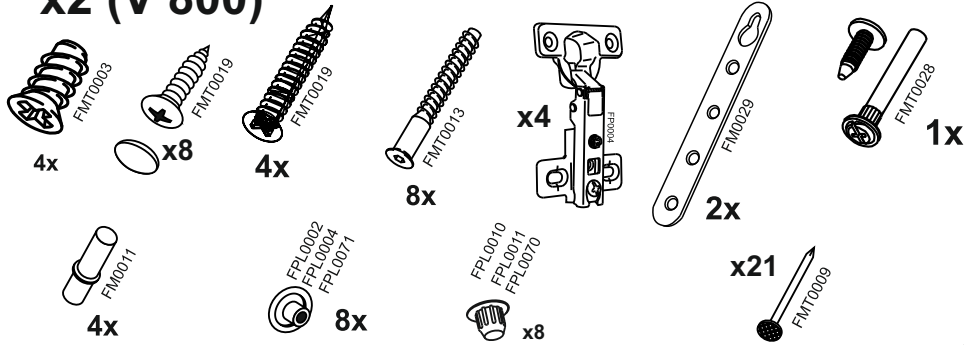

Кухня 2,0

№	Наименование	Кол-во	Длина	Ширина	№ упаковки
1	Вязка	4	768	298	1
2	Боковина	4	716	298	1
3	Полка	2	768	290	1
4	Соединитель двп	4	700 мм		1
5	Дно	2	800	458	2
6	Боковина левая	2	700	458	2
7	Боковина правая	2	700	458	2
8	Полка	1	768	458	2
9	Цоколь	2	800	100	2
10	Планка передняя	2	768	74	2
11	Планка задняя	2	768	74	2
12	Стенка задняя (ДВП)	6	715	395	2
13	Боковина левая	1	700	458	3
14	Дно	1	400	458	3
15	Полка	1	290	368	3
16	Боковина	2	716	298	3
17	Планка передняя	1	368	74	3
18	Планка задняя	1	368	74	3
19	Задний щит ящика	2	311	100	3
20	Боковина ящика	4	450	100	3
21	Боковина ящика	2	450	250	3
22	Цоколь	1	400	100	3
23	Вязка	2	368	298	3
24	Задний щит ящика	1	311	250	3
25	Дно ящика (ДВП)	3	455	342	3
26	Боковина правая	1	700	458	3
27	Задняя стенка (ДВП)	2	715	395	3

Кухня 2,0 (Комплект корпус)

V800

V400

M800

N403

N800

x2 (V 800)

x1 (V 400)

x1 (M 800)

x1 (N403)

x1 (N 800)

V800

V400

M800/N800

N503

F-50