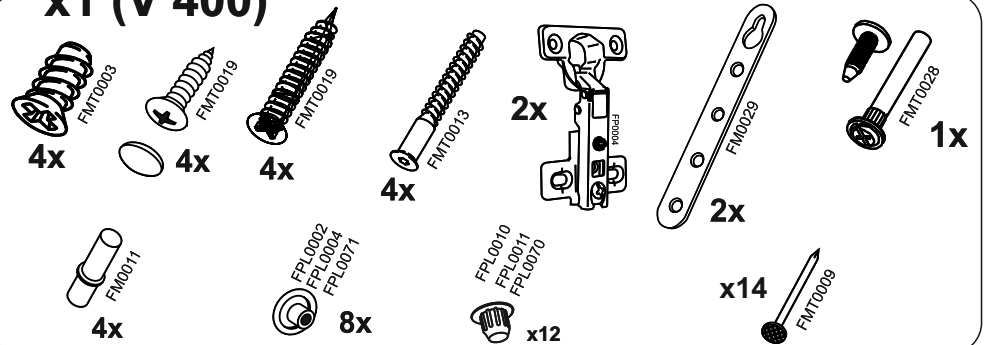

Кухня 2,0

№	Наименование	Кол-во	Длина	Ширина	№ упаковки
1	Вязка	4	768	298	1
2	Боковина	4	716	298	1
3	Полка	2	768	290	1
4	Соединитель двп	4	700 мм		1
5	Дно	2	800	458	2
6	Боковина левая	2	700	458	2
7	Боковина правая	2	700	458	2
8	Полка	1	768	458	2
9	Цоколь	2	800	100	2
10	Планка передняя	2	768	74	2
11	Планка задняя	2	768	74	2
12	Стенка задняя (ДВП)	6	715	395	2
13	Боковина левая	1	700	458	3
14	Дно	1	400	458	3
15	Полка	1	290	368	3
16	Боковина	2	716	298	3
17	Планка передняя	1	368	74	3
18	Планка задняя	1	368	74	3
19	Задний щит ящика	2	311	100	3
20	Боковина ящика	4	450	100	3
21	Боковина ящика	2	450	250	3
22	Цоколь	1	400	100	3
23	Вязка	2	368	298	3
24	Задний щит ящика	1	311	250	3
25	Дно ящика (ДВП)	3	455	342	3
26	Боковина правая	1	700	458	3
27	Задняя стенка (ДВП)	2	715	395	3

Кухня 2,0 (Комплект корпус)

V800

V400

M800

N403

N800

x2 (V 800)

x1 (V 400)